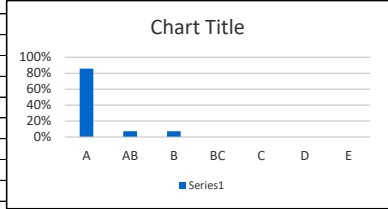

DAFTAR NILAI MAHASISWA															
Tahun Ajaran		: 2022/2023													
Semester		: Genap													
Jenjang Studi		: S1													
Program Studi		: PENDIDIKAN GURU MI													
Kelas Kuliah		: 1													
Kode MK		: MI175													
Mata Kuliah		: Microteaching													
No.	NIM	K	Nama Mahasiswa	ASPEK PENILAIAN					UAS / REMIDI		Nilai ANGKA / ESBED		-NSIM	NSIM	
				HADIR	HARIAN	TUGAS	PRAKTIKUM	MID	UAS	TOTAL	NILAI AKHIR	BOBOT NILAI			
PERSENTASE BOBOT (%)				15	15	20	50	0	100	100					
1	191200219		HIMMATUL 'ULYA	85,71	80	80	80		80,86	80,43	A	0	80,857		
2	191200222		MURSALIN ABD. SYUKUR	85,71	70	70	75		74,86	74,93	B	0	74,857		
3	201200240		ANA LAILATUL MAGHFIROH	100	70	75	75		78,00	76,50	AB	0	78		
4	201200241		ANNAFISATUL MASRUROH	100	80	80	85		85,50	85,25	A	0	85,5		
5	201200242		DHEA ARINDA PUTRI NURAINI	100	80	80	85		85,50	85,25	A	0	85,5		
6	201200243		INTAN FATIKAH SARI	100	80	80	85		85,50	85,25	A	0	85,5		
7	201200245		LIA KHOLIFAH DWI RAHAYU LESTARI	100	80	80	85		85,50	85,25	A	0	85,5		
8	201200246		NADZIFATUL LAILA PUTRI	100	70	80	80		81,50	80,75	A	0	81,5		
9	201200247		NOR INDAH RATNASARI	100	80	80	80		83,00	81,50	A	0	83		
10	201200249		RINA NUR LATIFAH	100	80	80	85		85,50	85,25	A	0	85,5		
11	201200250		RIZKY SAPUTRI	100	80	80	85		85,50	85,25	A	0	85,5		
12	201200251		SHOFIYATUL ULYA HARIROH	100	80	80	85		85,50	85,25	A	0	85,5		
13	201200252		ZAHARAH FIRDAUS	100	80	80	85		85,50	85,25	A	0	85,5		
14	201200253		TRI LESTARI	100	80	80	85		85,50	85,25	A	0	85,5		
				NILAI	JML	%									
				A	12	86%									
				AB	1	7%									
				B	1	7%									
				BC	0	0%									
				C	0	0%									
				D	0	0%									
				E	0	0%									
				Jumlah	14	100%									